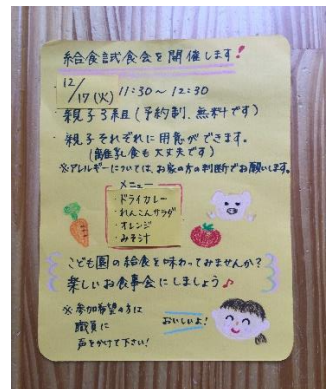

〈今月のフオトスポット〉 クリスマス

※ 絵の具やスタンプ台を使うので、
汚れても良い服装で来て下さい。
※都合により、予定変更の場合があります

裏面へ ⇒

＜お誕生会＞ 12/10（火）・19（木）

10:30～

12月生まれのお友達を歌や手遊び、紙芝居を見たりして、
みんなでお祝いしましょう！

お誕生月の子は、手形・足形でお誕生日の記念品が作れます☆
その他のお友達も、手形・足形を取ってみたい子は、
職員にお声掛け下さいね。

※お誕生会の日の午前中は、季節の制作は

お休みになります。

【その他のご案内】たくさんの参加、お待ちしております♪

《給食試食会》 12/17（火） 11:30～12:30

親子3組、予約制、無料です。大人2名でも大丈夫です。

離乳食にも対応します。楽しくお食事しませんか？ご参加お待ちしております。

※支援室試食会申し込みは、11/29（金）締切りです。

《絵本の読み聞かせ会》 12/11（水） 10:30～11:30

地域のおばあちゃん先生による読み聞かせです。絵本や紙芝居の読み聞かせの他にも
みんなで手遊びをしたり、親子で身体を動かしたり・・・とっても楽しいですよ！
ぜひ、遊びに来て下さいね☆ 絵本のお土産があります！

《童謡喫茶》 12/20（金） 10:00～11:00

地域にお住まいの方々と支援室の親子さん、ピアノに合わせてみんなで楽しく歌いましょう♪
お茶とお菓子を用意しています。たくさんの参加、お待ちしております。

※読み聞かせ会・童謡喫茶は、園児が参加する場合があります。ご承知おきください。

※12/13（金）《地域の方の試食会》 11:30～12:30

11:00～13:00は、お部屋はお休みになります。

【お知らせ】 12/4(水)・5(木)・1/6(月)

12/24(火)～27(金) 12:00～14:00

子育て相談

希望の方は、事前に電話予約を

お願いします。