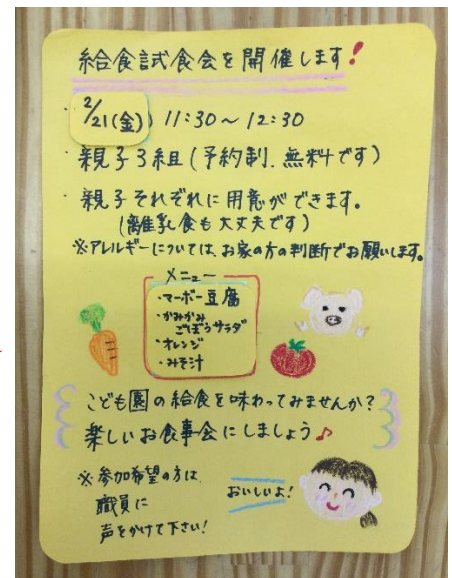

### ハートのリースを作ろう

バレンタインデーに  
ちなんで、  
リースの飾りを  
作りましょう。

**※お好きな製作をすることができます。作ってみたい物を職員にお声掛け下さい！**

場所：末広こども園 開所時間 9:00~14:00

- 予約は不要です。
- 参加日数や人数の制限はありません。
- 換気を行います。
- 保護者のマスクは、個人の判断に委ねます。
- 風邪症状のある方は、参加を控えて下さい。

〈親子ふれあい遊び〉 2/19 (水) 10:30~

親子で楽しめる、ふれあい遊びのプログラムを用意しています。  
手あそびやお歌なども一緒に楽しみましょう！

【その他のご案内】たくさんの参加、お待ちしております♪

《給食試食会》 2/21 (金) 11:30~12:30

親子3組、予約制、無料です。大人2名でも大丈夫です。  
離乳食にも対応します。楽しくお食事しませんか？

ご参加お待ちしております。

※支援室試食会申し込みは、1/31 (金) 締切りです。

※2/26 (水) 《地域の方の試食会》 11:30~12:30  
11:00~13:00は、お部屋はお休みになります。

《絵本の読み聞かせ会》 2/27 (木) 10:30~11:30

地域のおばあちゃん先生による読み聞かせです。絵本や紙芝居の読み聞かせの他にも  
みんなで手遊びをしたり、親子で身体を動かしたり・・・とっても楽しいですよ！  
ぜひ、遊びに来て下さいね☆ 絵本のお土産があります！